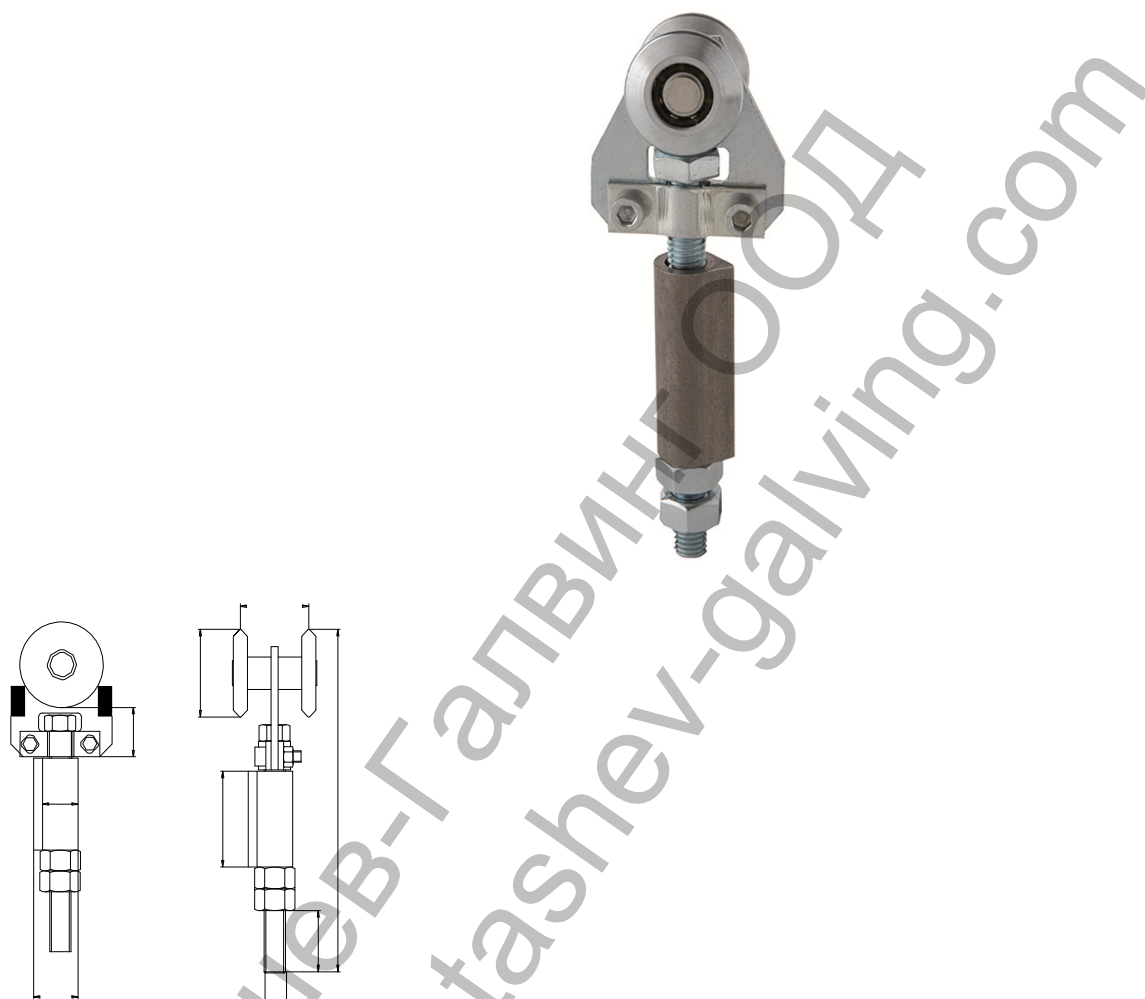

Количка Estebro® за плъзгачи се врати за горно водене ф 34x27 мм, с 2 бр, неръждаеми ролки, заваряване, 27 мм, U-40

Designation: Simple end trolley U-40 weld stainless steel

Family: Trolleys

Material: Stainless steel 316 L 2B, 304 L 2B, AISI 316

Utility: Sliding folding doors and sliding curved doors

Description: Component which slides along a top rail (trolley) and it is welded at the end of a door (drop profile hinge). It is used to slide the doors and to allow the turn of curved doors

Продукт: [Количка Estebro® за плъзгачи се врати за горно водене ф 34x27 мм, с 2 бр, неръждаеми ролки, заваряване, 27 мм, U-40](#)

Категория: [Плъзгачи се врати](#)

Бранд: [Estebro®](#)

Категория бранд: [Количка Estebro®](#)